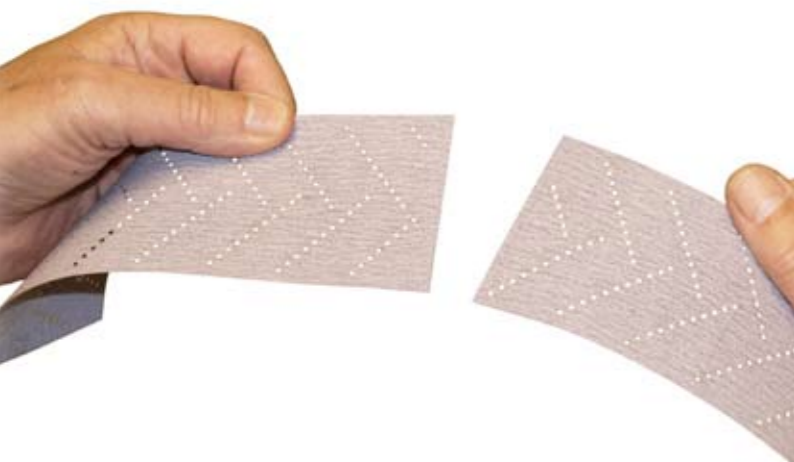

Полоска 70 x 396 мм подходит для шлифков двух размеров, достаточно разделить ее пополам.

Непрерывные инновации компании 3M.

3M Материалы для авторемонта

Абразивные ПОЛОСКИ

СТАНЬТЕ ЭКСПЕРТОМ НА КАЖДОМ ЭТАПЕ РЕМОНТА
 ВМЕСТЕ С КОМПАНИЕЙ 3M

НОВИНКА!

Технология отрывных полосок Kiss-cut

Уникальная запатентованная технология отрывных полосок kiss-cut позволяет легко разделить длинную полосу 70 x 396 мм на две для работы со средним шлифком.

Выгодно как автосервисам, так и дистрибьюторам: