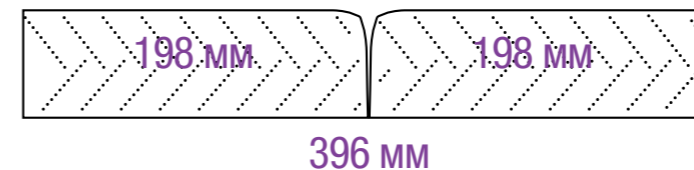

Полоска 70 x 396 мм подходит для шлифков двух размеров, достаточно разделить ее пополам.

Непрерывные инновации компании 3M.

3M Материалы для авторемонта

Абразивные ПОЛОСКИ

СТАНЬТЕ ЭКСПЕРТОМ НА КАЖДОМ ЭТАПЕ РЕМОНТА
 ВМЕСТЕ С КОМПАНИЕЙ 3M