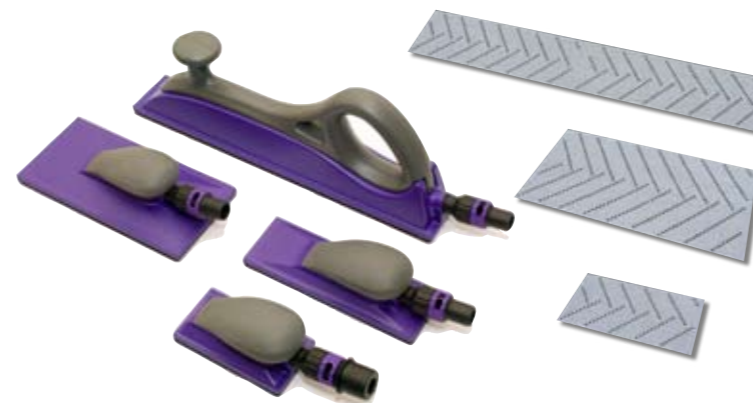

Шлифки для абразивных полосок с мультипылеотводом 3M™ Hookit™ Purple+

№ изделия	Наименование	Размер	Штук в коробке
05170	Шлифок с мультипылеотводом	70 x 127мм	1
05171	Шлифок с мультипылеотводом	70 x 198мм	1
05172	Шлифок с мультипылеотводом	70 x 396мм	1
05173	Шлифок с мультипылеотводом	115 x 225мм	1

Аксессуары 3M™ Hookit™

№ изделия	Наименование	Размер	Штук в коробке
05174	Шланг для шлифка с мультипылеотводом	6мм	1
05175	Мягк. подложка для шлифка с мультипылеотводом	70 x 198мм	5

Материалы для авторемонта
3M Россия
121614, Москва, ул. Крылатская, 17, стр. 3
Бизнес-парк «Крылатские Холмы»
Тел.: +7 (495) 784 7474 (многоканальный)
Тел.: +7 (495) 784 7479 (call-центр)
Факс: +7 (495) 784 7475
www.3MRussia.ru/add

Клиентский центр
193144 Санкт-Петербург
Синопская наб., 50а
Бизнес-центр «V&D»
Тел.: +7 (812) 33 66 222
Факс: +7 (812) 33 66 444

Клиентский центр
620142 Екатеринбург
ул. Большакова, 70
БЦ «Корин-центр», 6 этаж
Тел.: +7 (343) 310 14 30
Факс: +7 (343) 310 14 29

Новая линейка аксессуаров

Новая линейка аксессуаров была спроектирована с учетом эргономических требований. За счет снижения веса аксессуаров, работать стало удобнее.